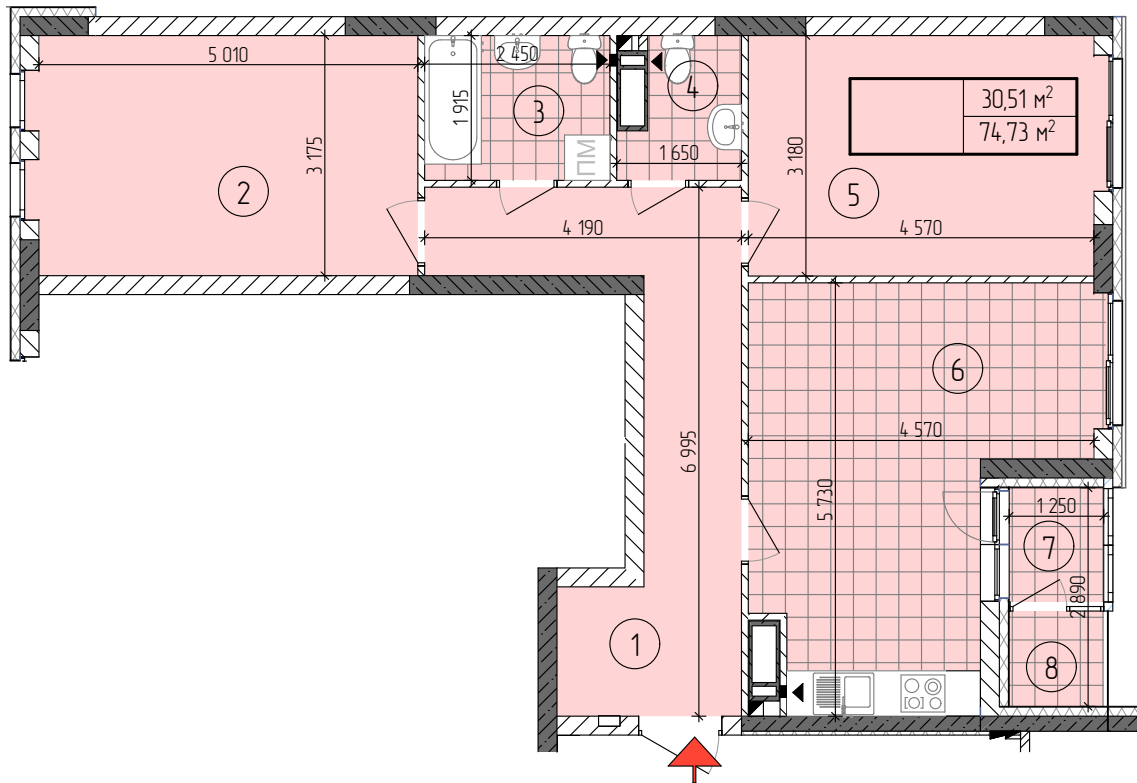

ЖК "ПРИЧАЛ 8", вул. Канальна 8-Б, у Дарницькому районі
2-кімната, 75,10 / 30,51 кв.м.

№ квартири	№ поверху
2	
3	
4	
5	
6	
7	
8	
9	
10	
11	
12	
13	
52	14
15	
16	
17	
18	
19	
20	

Експлікація приміщень квартири		
№ п.п.	Найменування	Площа, кв.м
1	Коридор	13,89
2	Житлова кімната	15,90
3	Ванна кімната	4,69
4	Сан.вузол	2,64
5	Житлова кімната	14,61
6	Кухня	20,35
7	Засклена лоджія (K=1)	1,86
8	Лоджія (K=0.5)	0,79
Житлова площа		30,51 м ²
Загальна площа		74,73 м ²

СХЕМА РОЗТАШУВАННЯ КВАРТИР НА ПОВЕРХУ