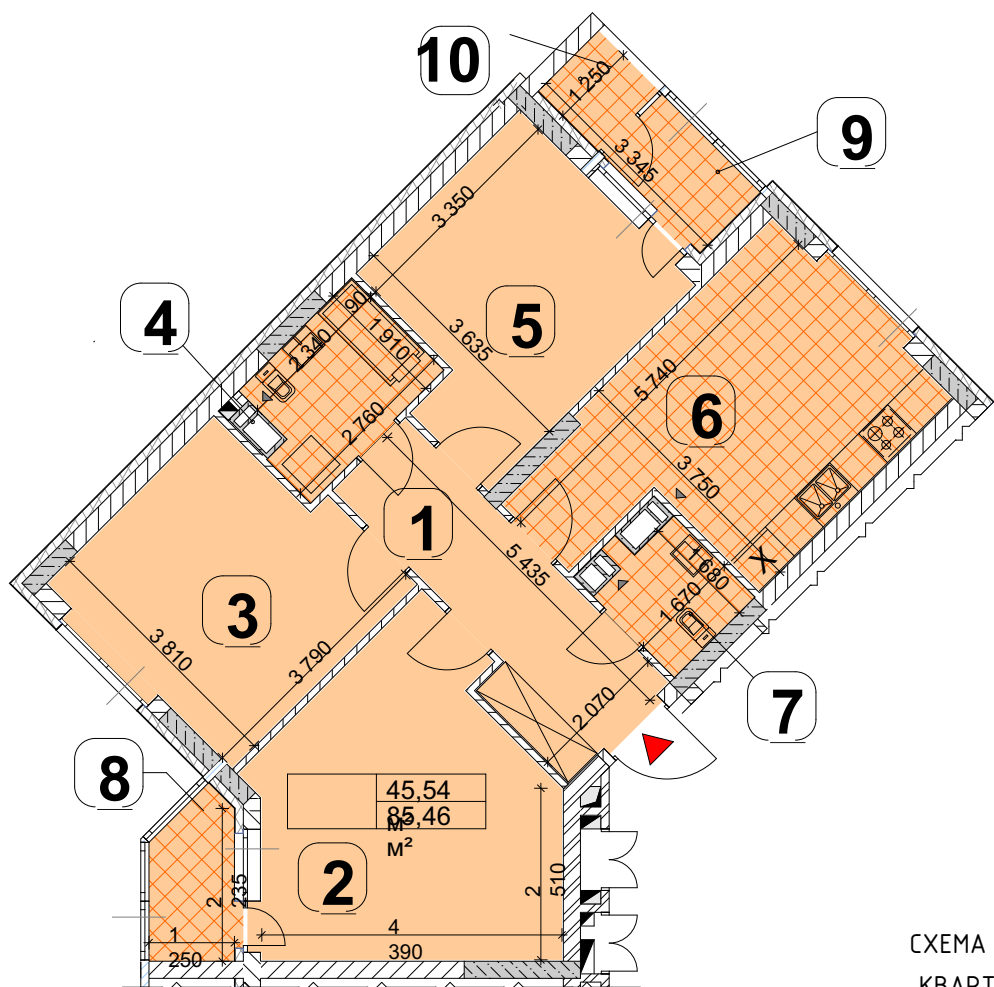

ЖК "ПРИЧАЛ 8", вул. Канальна 8

№ квартири	№ поверху
	2
	3
	4
	5
	6
	7
123	8
	9
	10
	11
	12
	13
	14
	15
	16
	17
	18
	19
	20
	21
221	22

СХЕМА РОЗТАШУВАННЯ
КВАРТИРИ НА ПОВЕРХІ

ЕКСПЛІКАЦІЯ ПРИМІЩЕНЬ

№	Найменування	Площа, м ²
1	Передпокій	9,07
2	Вітальня	17,95
3	Спальня	14,11
4	Ванна	4,85
5	Спальня	13,48
6	Кухня	17,60
7	Санвузол	2,94
8	Засклений балкон К.0,8	2,23
9	Засклена лоджія К.1,0	2,44
10	Лоджія К.0,5	0,79
	Житлова площа	45,54
	Загальна площа	85,46