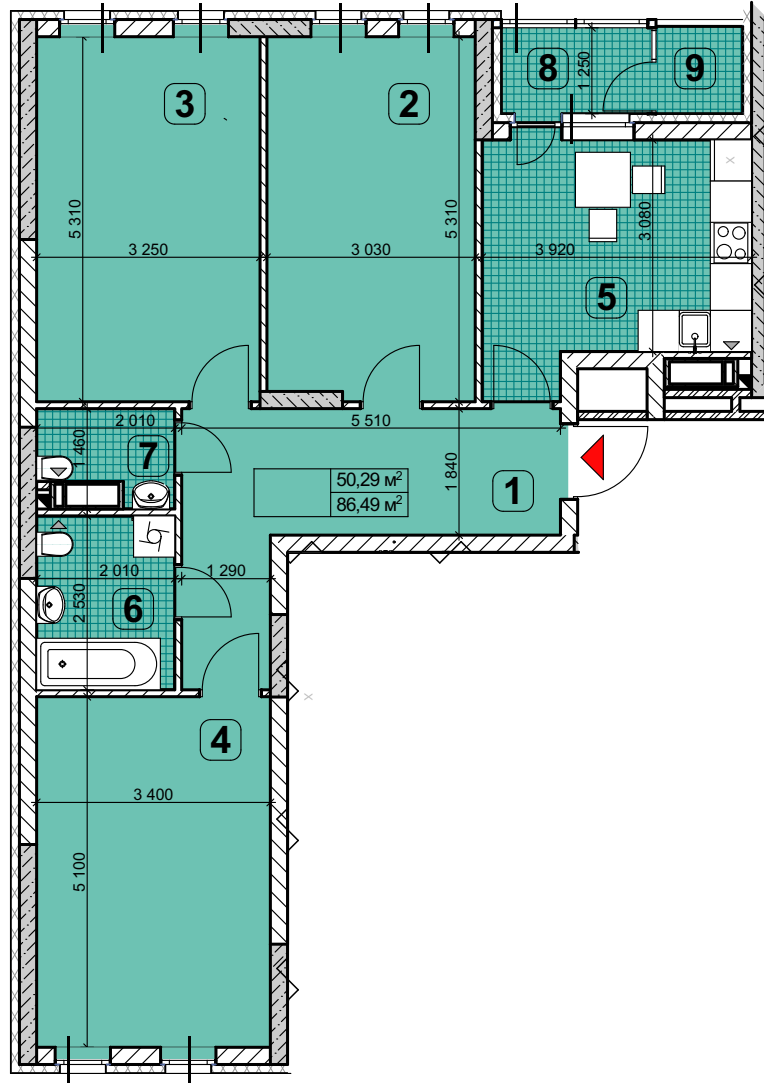

ЖК "ПРИЧАЛ 8", вул. Канальна 8-Б, у Дарницькому районі
3-кімната, 87,10 / 50,29 кв.м.

№ квартири	№ поверху
	2
	3
	4
	5
	6
	7
	8
	9
	10
	11
	12
	13
	14
	15
	16
	17
	18
	19
	20
	21
	22
	23
315	24

СХЕМА РОЗТАШУВАННЯ КВАРТИРИ НА ПОВЕРСІ

ЕКСПЛІКАЦІЯ ПРИМІЩЕНЬ

№	Найменування	Площа, м ²
1	Передпокій	12,66
2	Вітальня	15,85
3	Спальня	17,18
4	Спальня	17,26
5	Кухня	12,57
6	Ванна	5,09
7	Санвузол	2,43
8	Засклена лоджія (К. 1,0)	2,66
9	Лоджія (К. 0,5)	0,79
Житлова площа		50,29
Загальна площа		86,49