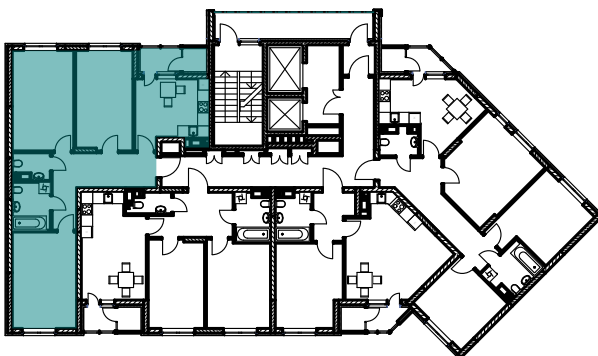

ЖК "ПРИЧАЛ 8", вул. Канальна 8-Б, у Дарницькому районі
3-кімната, 87,10 / 50,29 кв.м.

№ квартири	№ поверху
	2
	3
	4
	5
	6
	7
	8
	9
	10
	11
	12
	13
	14
	15
	16
	17
	18
	19
	20
	21
	22
	23
315	24

СХЕМА РОЗТАШУВАННЯ КВАРТИРИ НА ПОВЕРСІ

ЕКСПЛІКАЦІЯ ПРИМІЩЕНЬ

№	Найменування	Площа, м ²
1	Передпокій	12,66
2	Вітальня	15,85
3	Спальня	17,18
4	Спальня	17,26
5	Кухня	12,57
6	Ванна	5,09
7	Санвузол	2,43
8	Засклена лоджія (К. 1,0)	2,66
9	Лоджія (К. 0,5)	0,79
Житлова площа		50,29
Загальна площа		86,49