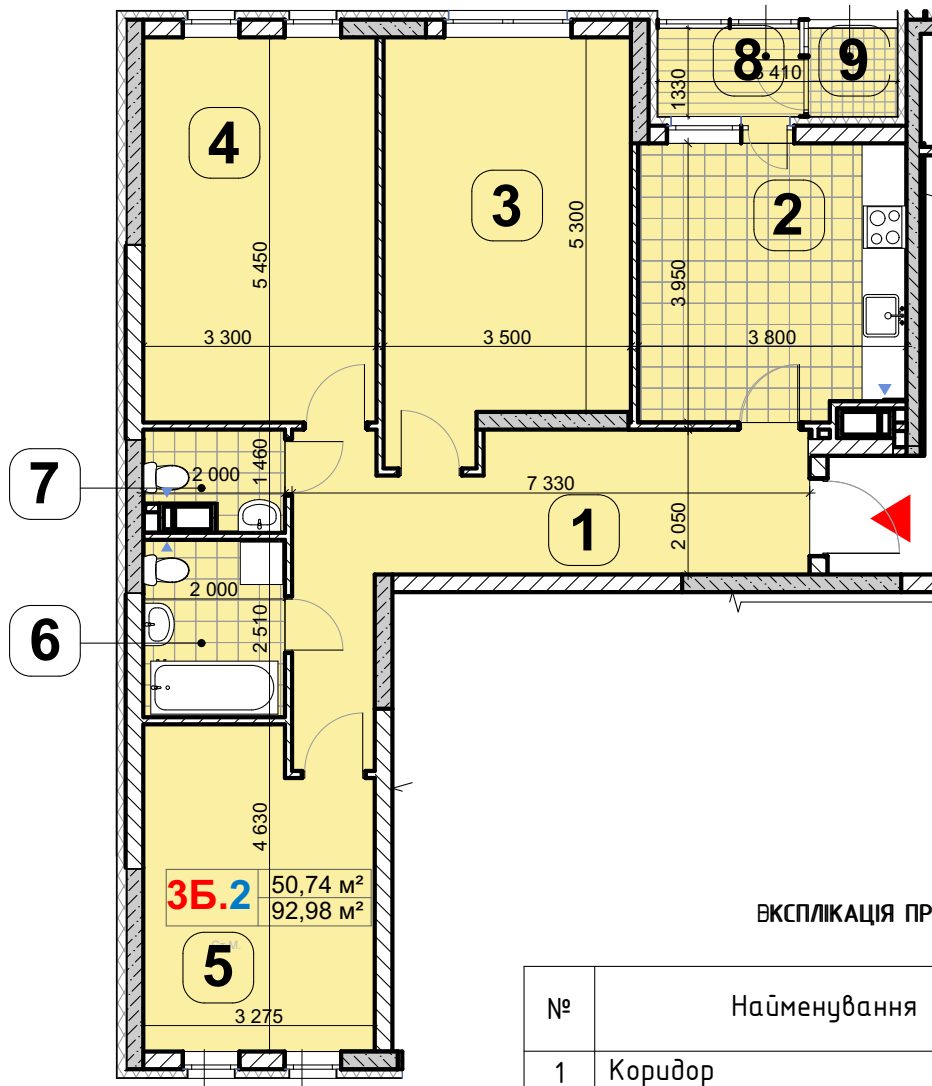

ЖК "ПРИЧАЛ 8", вул. Канальна 8-Б, у Дарницькому районі  
3-кімната, 92,98 / 50,74 кв.м.

№ квартири	№ поверху
	2
323	3
	4
	5
	6
	7
343	8
347	9
351	10
	11
	12
	13
	14
	15
	16
	17
	18
	19
	20
	21
399	22

ВКСПЛІКАЦІЯ ПРИМІЩЕНЬ

№	Найменування	Площа, м <sup>2</sup>
1	Коридор	16,80
2	Кухня	14,36
3	Житлова кімната	19,22
4	Житлова кімната	17,64
5	Житлова кімната	13,88
6	Ванна кімната	5,02
7	Санвузол	2,49
8	Заскляна лоджія К.1,0	2,78
9	Відкрита лоджія К.0,5	0,79
	Житлова площа	50,74
	Загальна площа	92,98

СХЕМА РОЗТАШУВАННЯ КВАРТИР НА ПОВЕРХІ