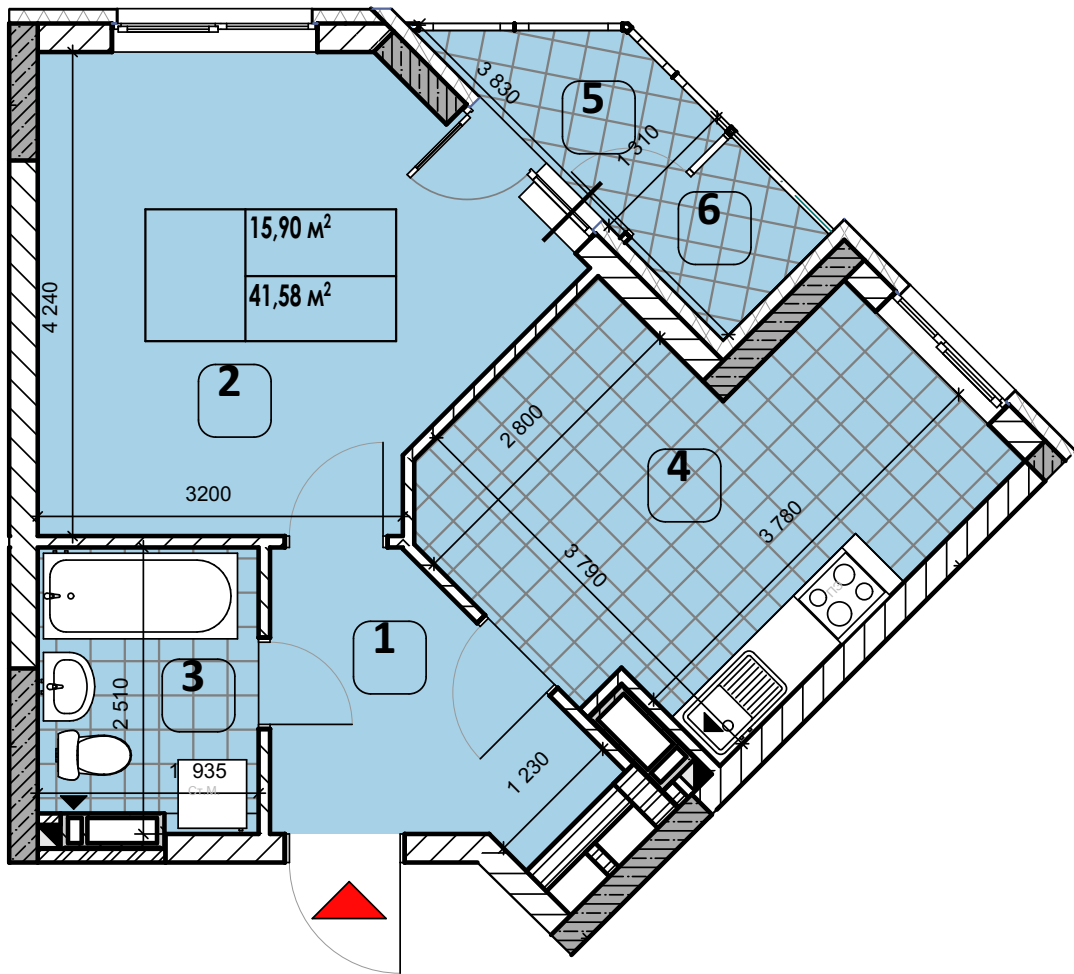

ЖК "ПРИЧАЛ 8", вул. Канальна 8, у Дарницькому районі

1-кімната, 41,58 / 15,90 кв.м.

№ квартири	№ поверху
	2
501	3
	4
	5
	6
	7
	8
	9
	10
	11
	12
	13
	14
	15
	16
	17
	18
	19
	20
	21
	22

СХЕМА РОЗТАШУВАННЯ КВАРТИРИ НА ПОВЕРСІ

ЕКСПЛІКАЦІЯ ПРИМІЩЕНЬ

№	Найменування	Площа, м ²
1	Передпокій	5,64
2	Спальня	15,90
3	Ванна	4,66
4	Кухня	12,89
5	Засклений балкон (К. 0,8)	2,04
6	Балкон (К. 0,3)	0,45
Житлова площа		15,90
Загальна площа		41,58