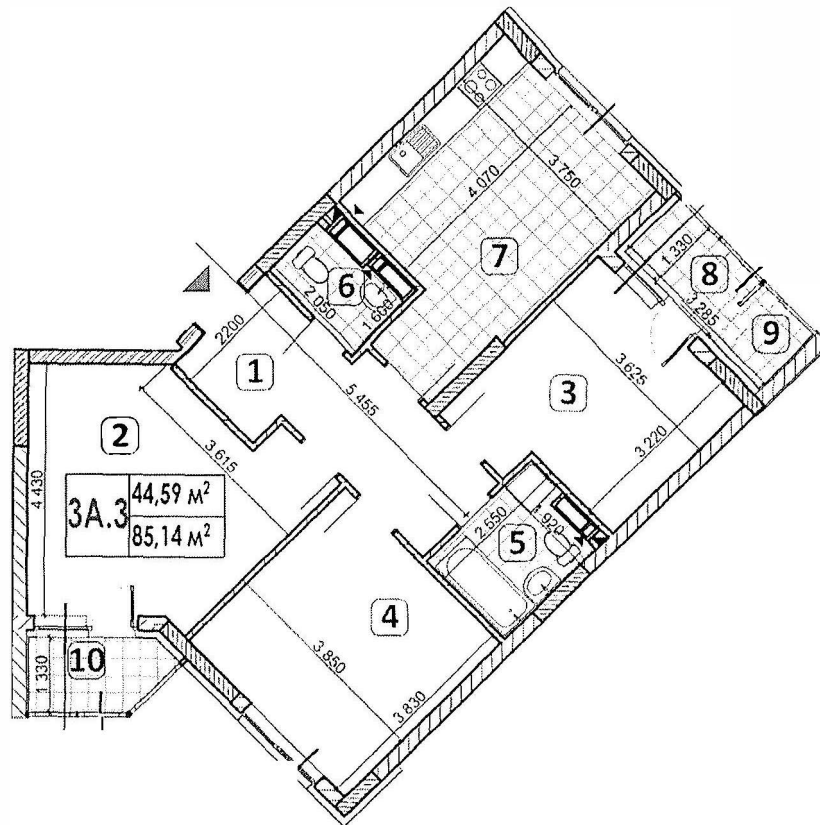

ЖК "ПРИЧАЛ 8", вул. Канальна 8, у Дарницькому районі
3-кімната, 85,14 / 44.59 кв.м.

№ квартири	№ поверху
	2
	3
510	4
	5
	6
	7
	8
	9
	10
	11
	12
	13
	14
	15
	16
	17
	18
	19
	20
	21
	22

ЕКСПЛІКАЦІЯ ПРИМІЩЕНЬ

№	Найменування	Площа, м²
1	Передпоій	10,44
2	Вітальня	17,69
3	Спальня	12,46
4	Спальня	14,44
5	Ванна	4,55
6	Санвузол	2,53
7	Кухня	17,15
8	Лоджія застлена (К. 1,0)	2,72
9	Лоджія (К. 0,5)	0,76
10	Застлений балкон (К. 0,8)	2,40
	Житлова площа	44,59
	Загальна площа	85,14

СХЕМА РОЗТАШУВАННЯ КВАРТИРИ НА ПОВЕРСІ