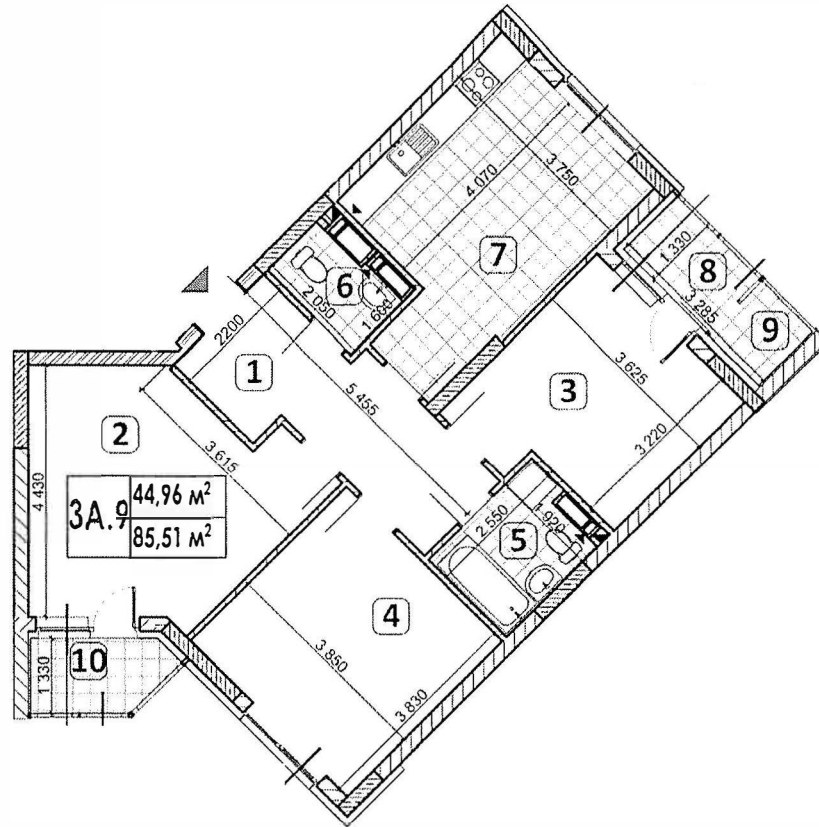

ЖК "ПРИЧАЛ 8", вул. Канальна 8, у Дарницькому районі

3-кімната, 85,51 / 44,96 кв.м.

№ квартири	№ поверху
	2
	3
	4
	5
	6
	7
	8
	9
	10
	11
	12
	13
	14
	15
	16
	17
	18
	19
	20
	21
654	22

СХЕМА РОЗТАШУВАННЯ КВАРТИРИ НА ПОВЕРСІ

ЕКСПЛІКАЦІЯ ПРИМІЩЕНЬ

№	Найменування	Площа, м²
1	Передпокій	10,44
2	Вітальня	17,69
3	Спальня	12,46
4	Спальня	14,81
5	Ванна	4,55
6	Санвузол	2,53
7	Кухня	17,15
8	Лоджія застлена (К. 1,0)	2,72
9	Лоджія (К. 0,5)	0,76
10	Застлений балкон (К. 0,8)	2,40
Житлова площа		44,96
Загальна площа		85,51