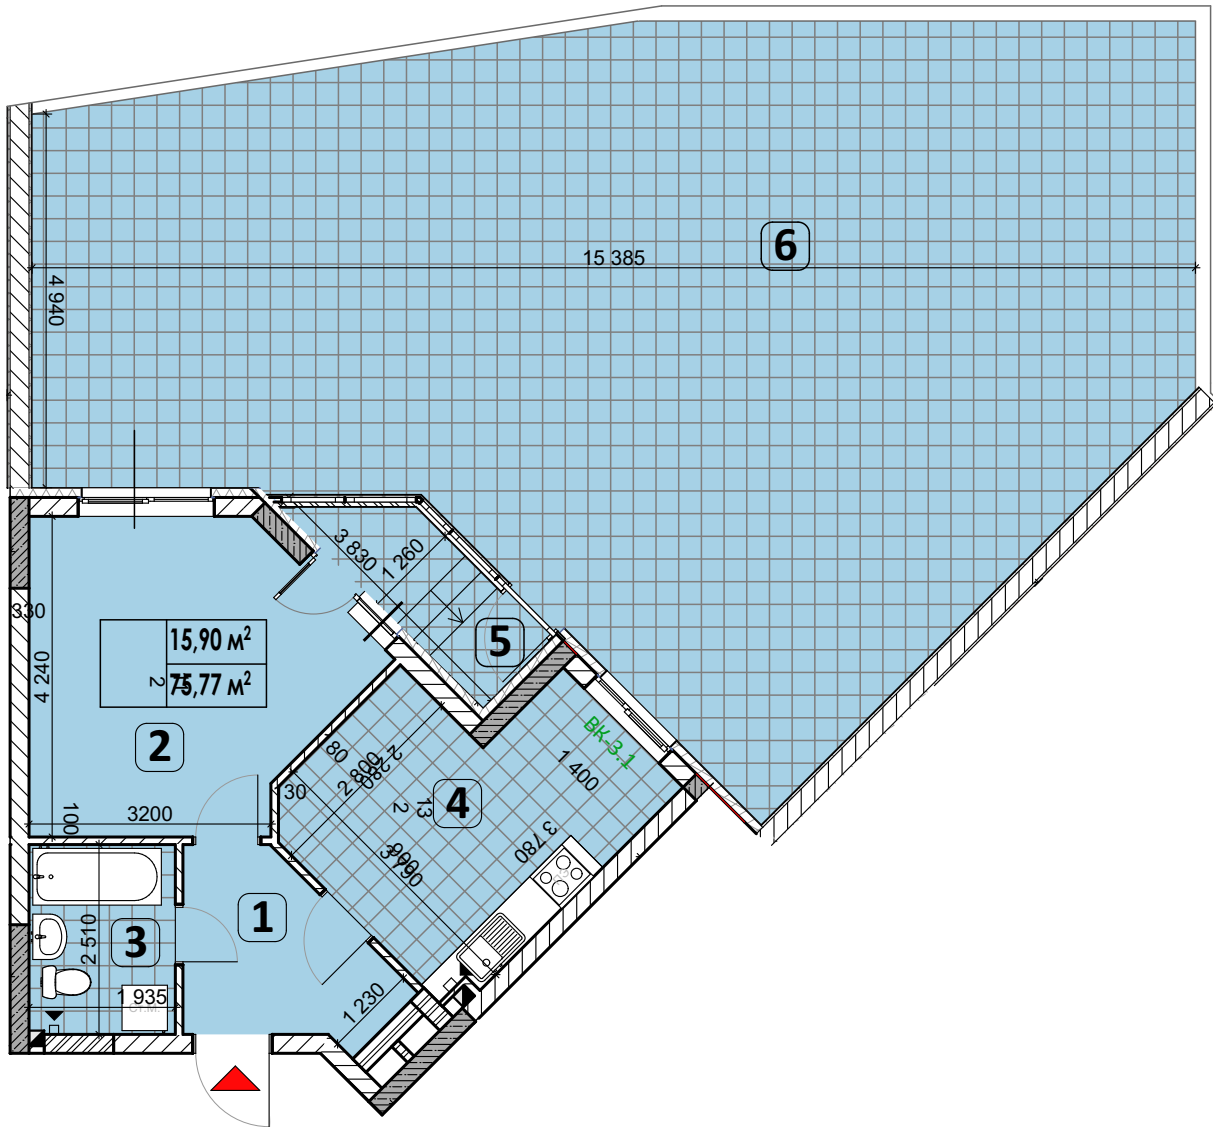

ЖК "ПРИЧАЛ 8", вул. Канальна 8, у Дарницькому районі

1-кімната, 75,77 / 15,90 кв.м.

№ квартири	№ поверху
493	2
	3
	4
	5
	6
	7
	8
	9
	10
	11
	12
	13
	14
	15
	16
	17
	18
	19
	20
	21
	22

СХЕМА РОЗТАШУВАННЯ КВАРТИРИ НА ПОВЕРСІ

ЕКСПЛІКАЦІЯ ПРИМІЩЕНЬ

№	Найменування	Площа, м <sup>2</sup>
1	Передпокій	5,64
2	Спальня	15,90
3	Ванна	4,84
4	Кухня	13,38
5	Засклений балкон (К. 0,8)	3,17
6	Тераса (К. 0,3)	32,84
	<b>Житлова площа</b>	<b>15,90</b>
	<b>Загальна площа</b>	<b>75,77</b>