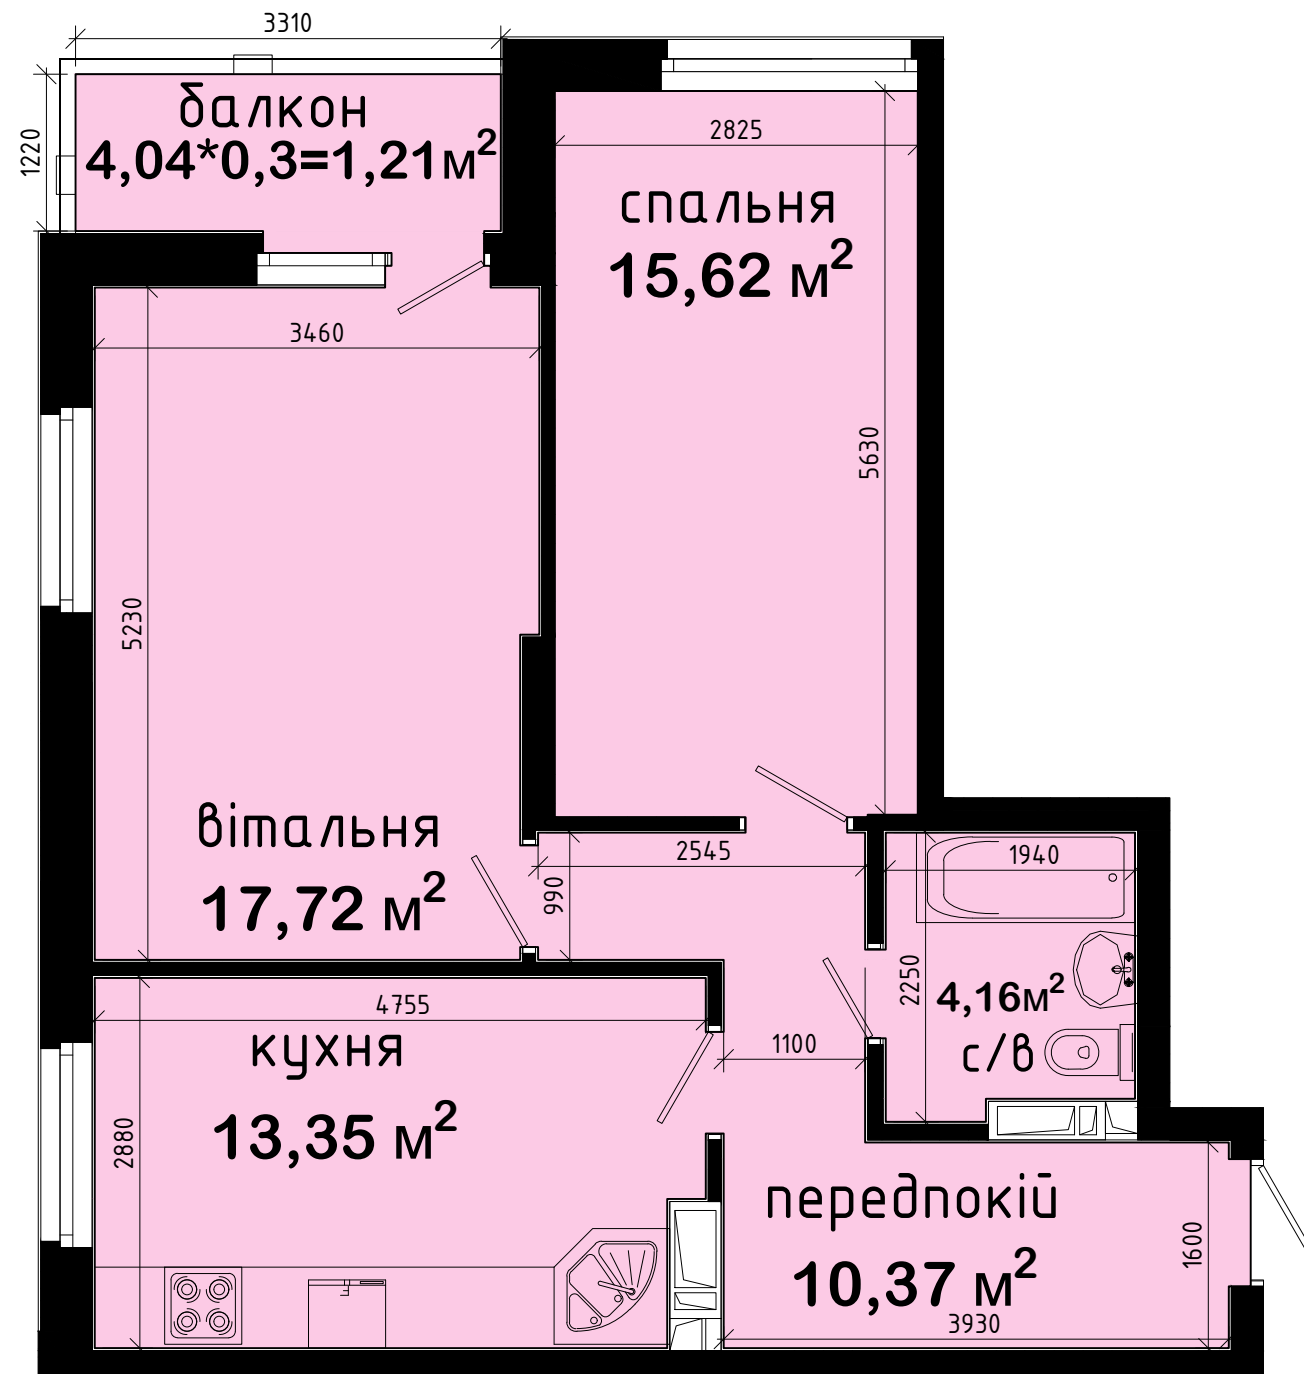

42 Авеню

Житловий комплекс

Проспект Академіка Глушкова, 42 у Голосіївському районі
2-кімната, 62,43 / 33,34 кв.м.

Поверх	№ Кв
Поверх 02	
Поверх 03	
Поверх 04	
Поверх 05	
Поверх 06	
Поверх 07	
Поверх 08	
Поверх 09	
Поверх 10	
Поверх 11	
Поверх 12	
Поверх 13	
Поверх 14	
Поверх 15	
Поверх 16	
Поверх 17	121
Поверх 18	129
Поверх 19	137
Поверх 20	145
Поверх 21	153
Поверх 22	161
Поверх 23	169
Поверх 24	177

Схема розташування квартири