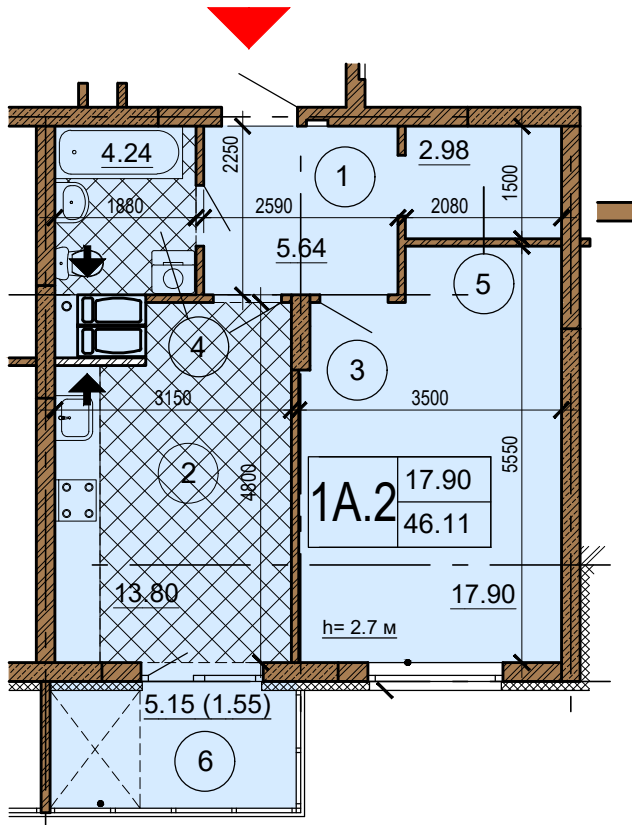

№ кв.	Пов.
	3
14	4
	6
	7
	8
44	9
	10
56	11
	12
	13
74	14
	15
86	16
92	17
	18
104	19
	20
116	21
	22
	23
	24

Місце розташування квартири

Експлікація приміщень

№ прим.	Назва приміщення	Площа, м2
1	Передпокій	5.64
2	Кухня	13.80
3	Житлова кімната	17.90
4	Ванна кімната	4.24
5	Гардероб	2.98
6	Балкон закслений (5.15 x 0.3 = 1.55)	1.55
Житлова площа:		17.90
Загальна площа:		46.11