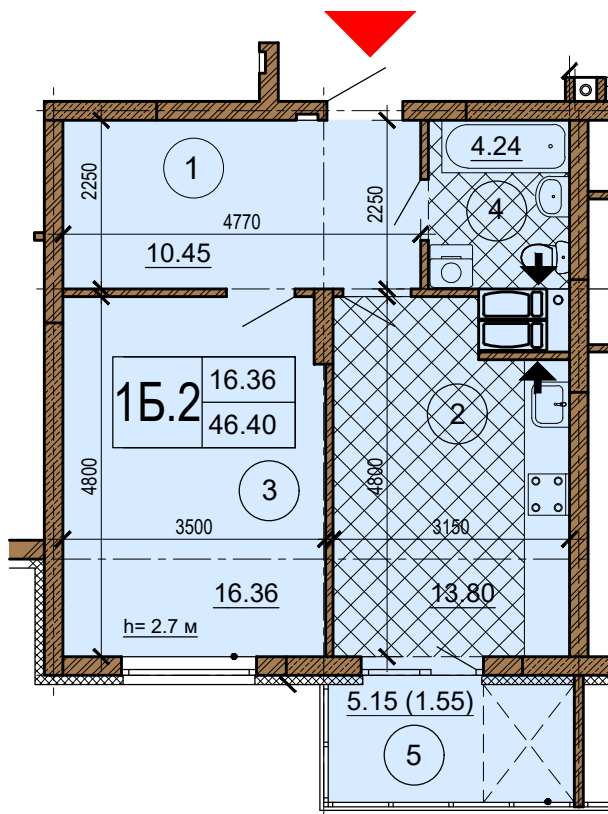

№ кв.	Пов.
	3
	4
	6
	7
	8
	9
	10
	11
	12
323	13
	14
333	15
338	16
	17
	18
	19
	20
	21
	22
	23
	24

Місце розташування квартири

Експлікація приміщень

№ прим.	Назва приміщення	Площа, м2
1	Передпокій	10.45
2	Кухня	13.80
3	Житлова кімната	16.36
4	Ванна кімната	4.24
5	Балкон застелений (5.15 x 0.3 = 1.55)	1.55
Житлова площа:		16.36
Загальна площа:		46.40